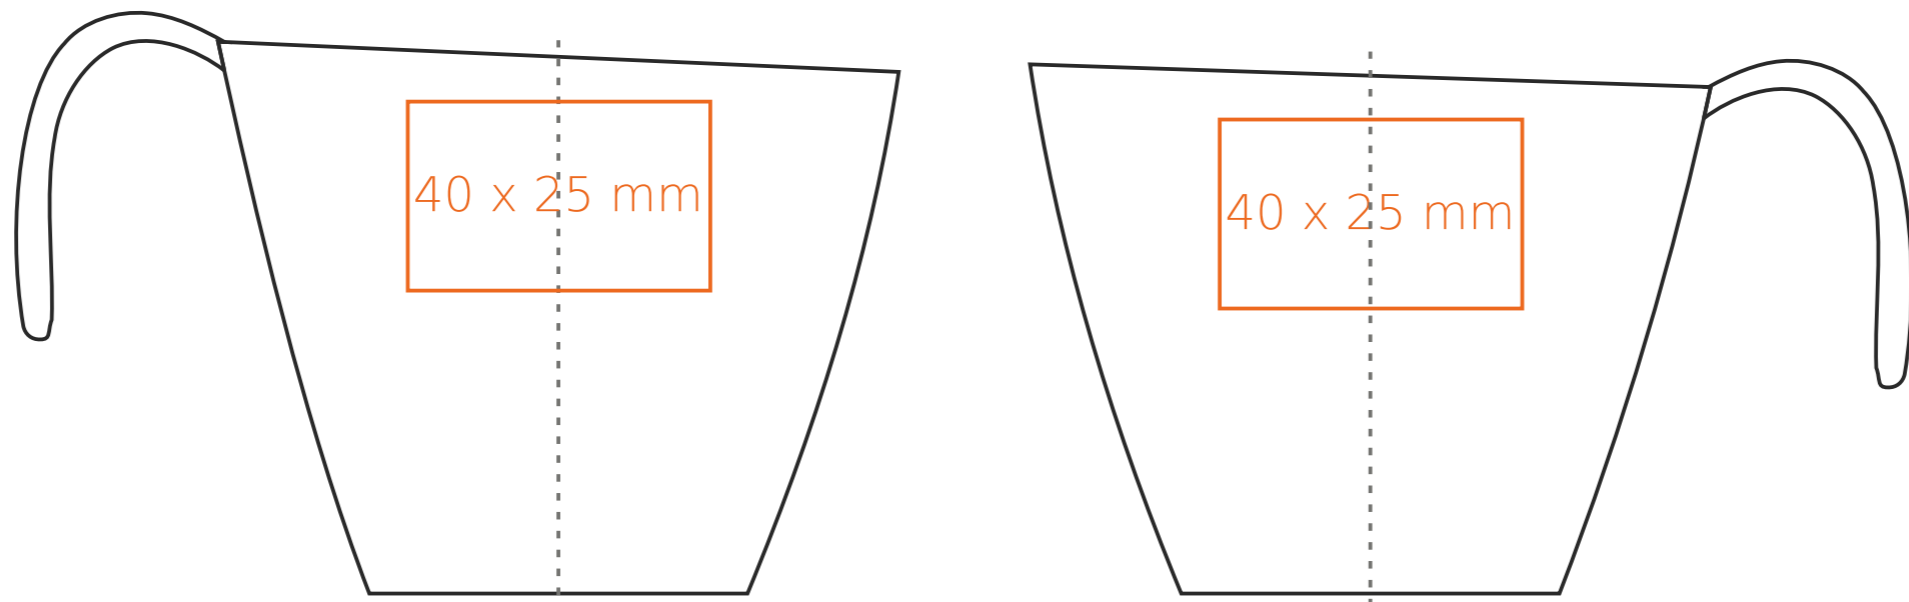

C/209 Dream

150 ml / h: 65 mm / Ø 90 mm

spodek / saucer / Untertasse
Ø 177 mm

PL

ENG

DE

Nadruk wewnątrz na ściance
Nadruk wewnątrz na dnie
Nadruk od spodu

Imprint on the inside
Imprint on the bottom (inside)
Imprint on the bottom (outside)

Druck auf der Innerseite
Bodendruck innen
Bodendruck außen

- 50 x 10 mm
- Ø 30 mm
- Ø 35 mm

legenda / meaning / Bedeutung

— Nadruk kalkomanią / Transfer Print / Transferdruck
— Sensitive Touch

Porceline®

PROMOTIONAL CERAMICS