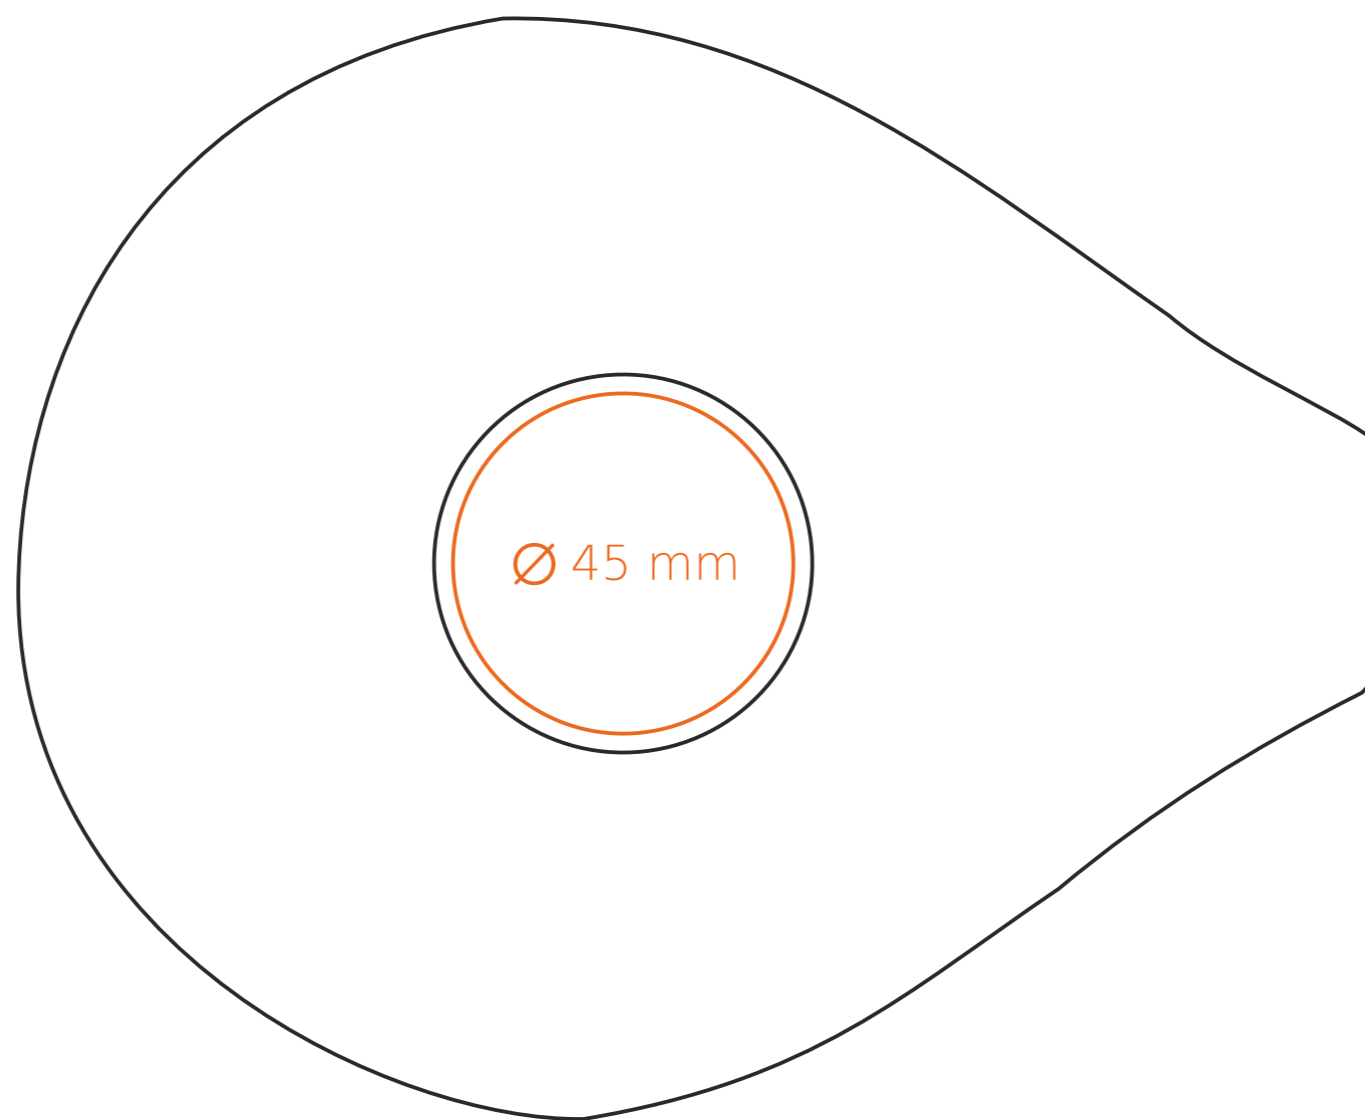

C/209 Dream

150 ml / h: 65 mm / Ø 90 mm

spodek / saucer / Untertasse
Ø 177 mm

PL

ENG

DE

Nadruk wewnątrz na ściance
Nadruk wewnątrz na dnie
Nadruk od spodu

Imprint on the inside
Imprint on the bottom (inside)
Imprint on the bottom (outside)

Druck auf der Innerseite
Bodendruck innen
Bodendruck außen

- 50 x 10 mm
- Ø 30 mm
- Ø 35 mm

legenda / meaning / Bedeutung

— Nadruk kalkomanią / Transfer Print / Transferdruck
— Sensitive Touch

Porceline®

PROMOTIONAL CERAMICS