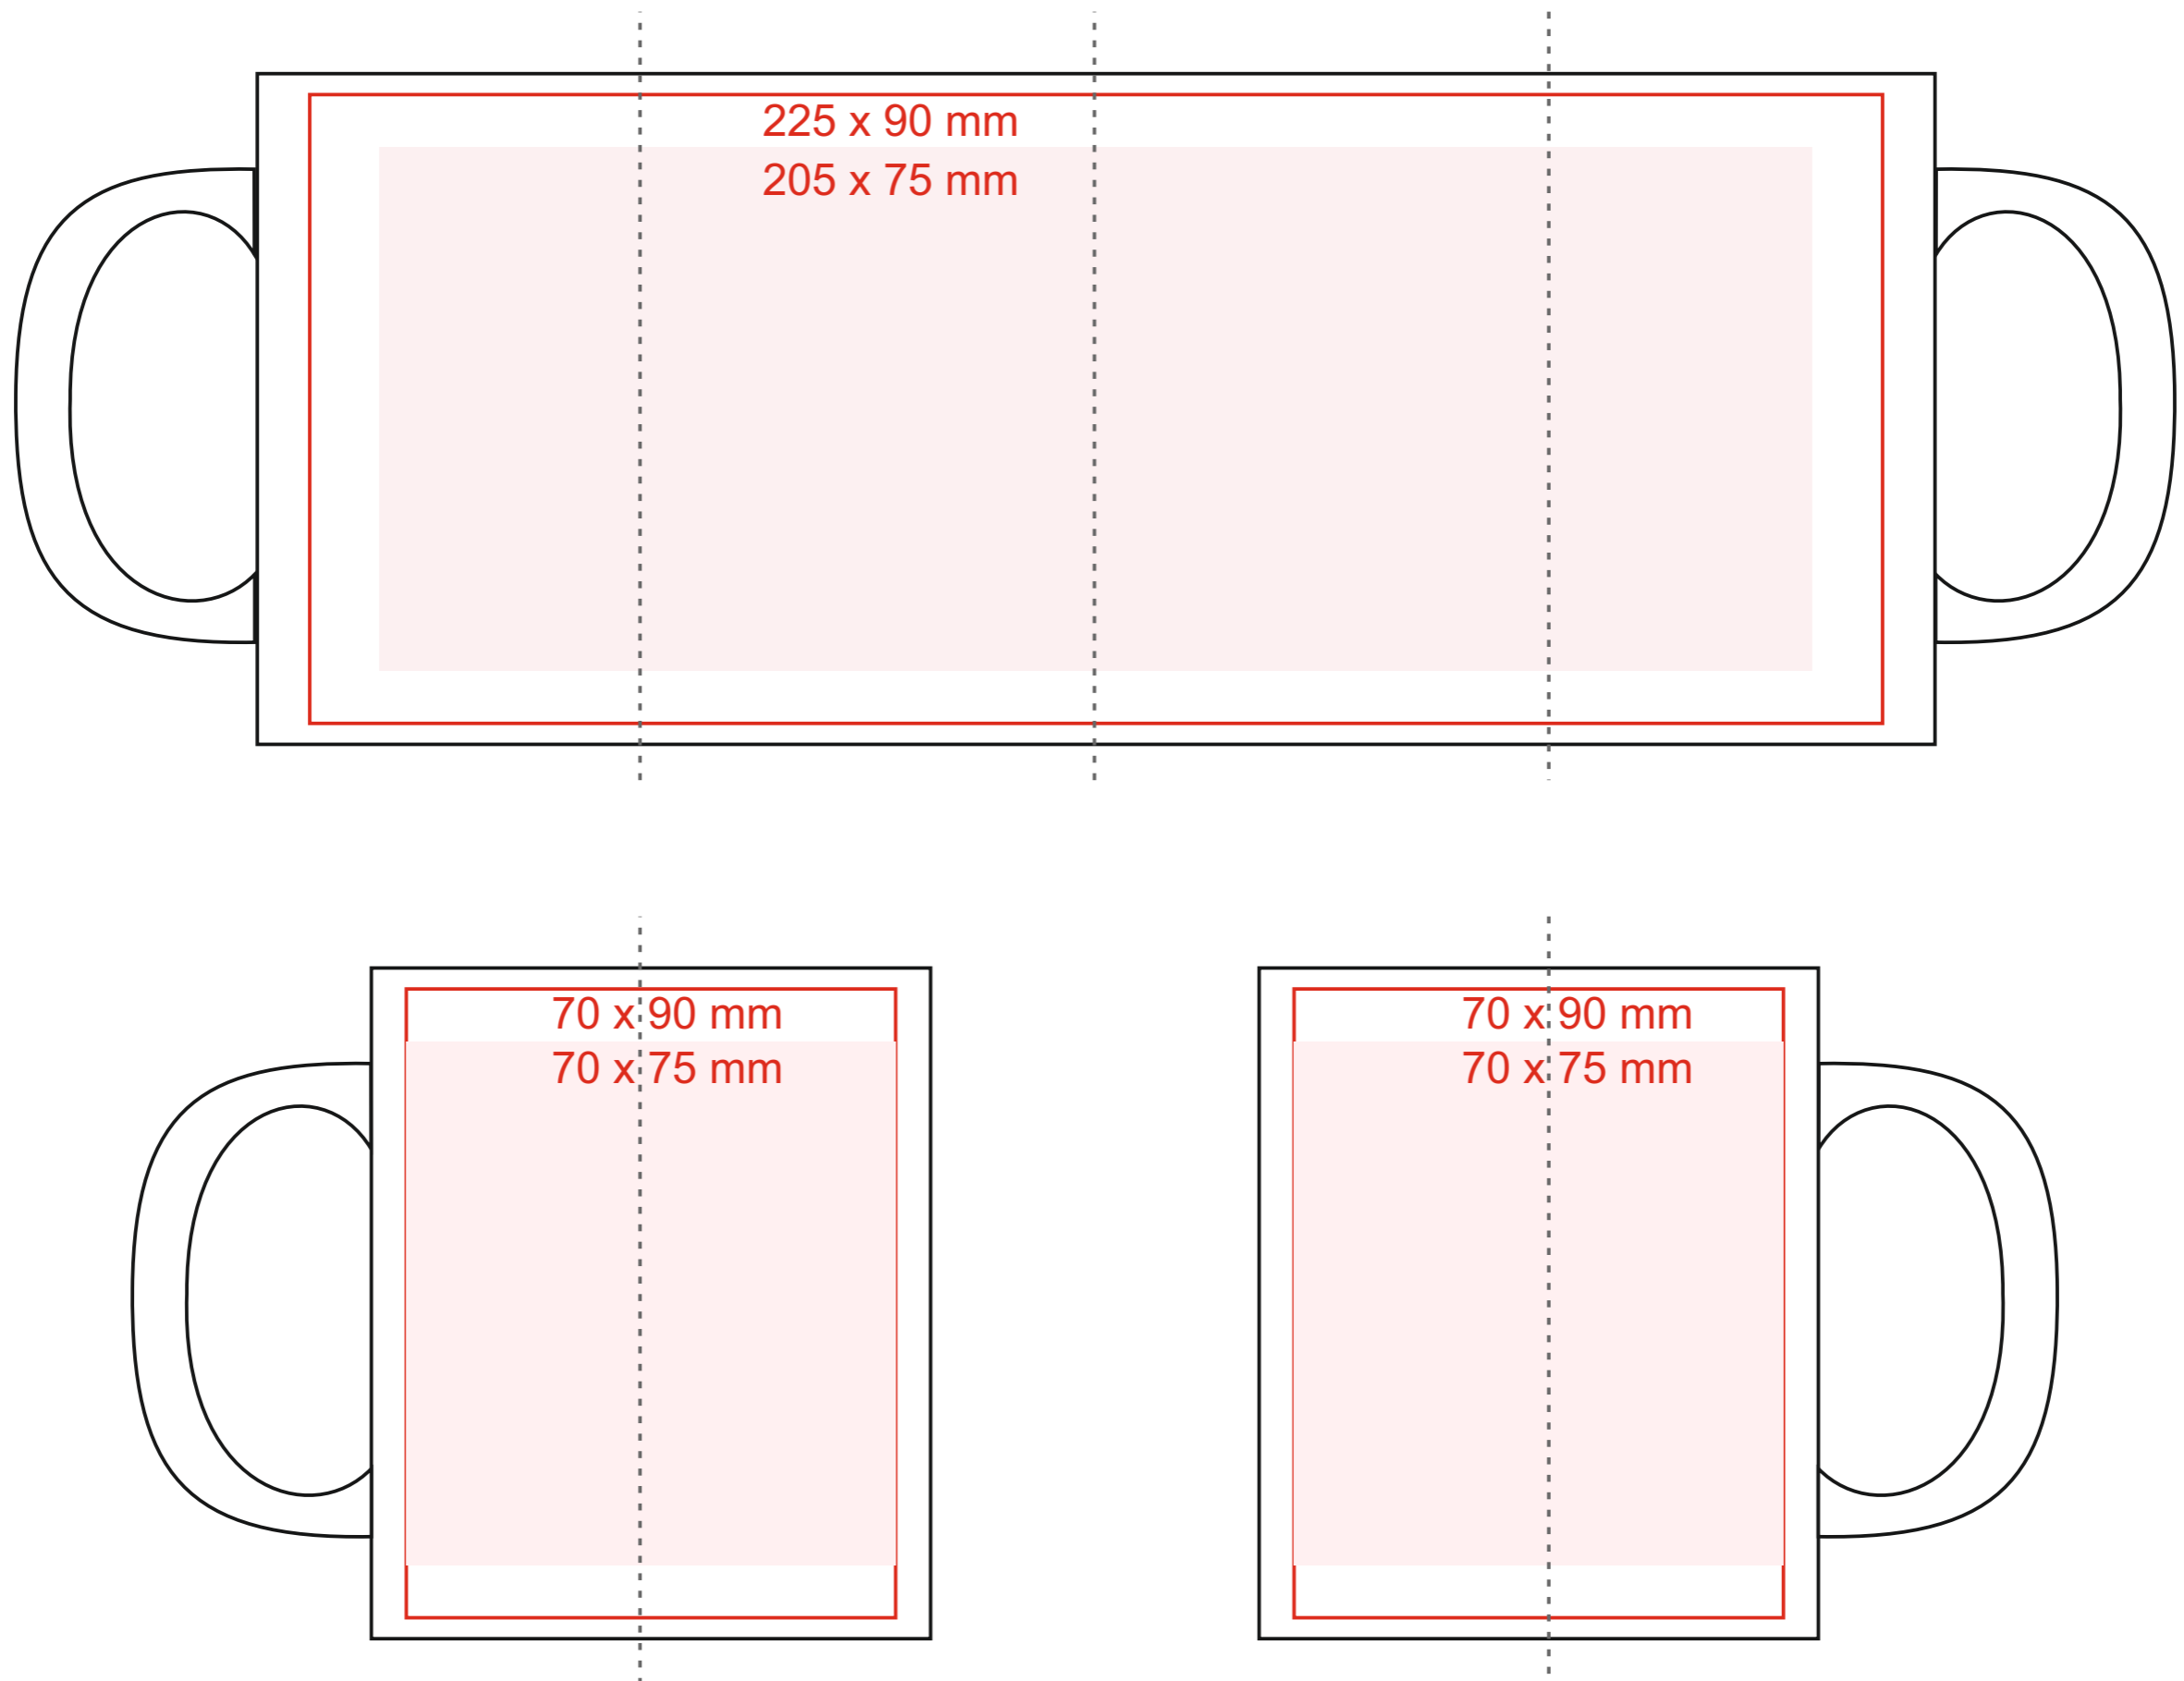

M_522 Tomek Magic Satin

320 ml / h: 95 mm / Ø 81 mm

[Wie sollten die Projekte für den Druck vorbereitet werden](#)

Bedeutung

- Sublimationsdruck für Fotomotive (maximale Druckfläche)
- Sublimationsdruck für einzelne Elemente (Druckfläche für Schriftzüge und kleine Druckelemente)