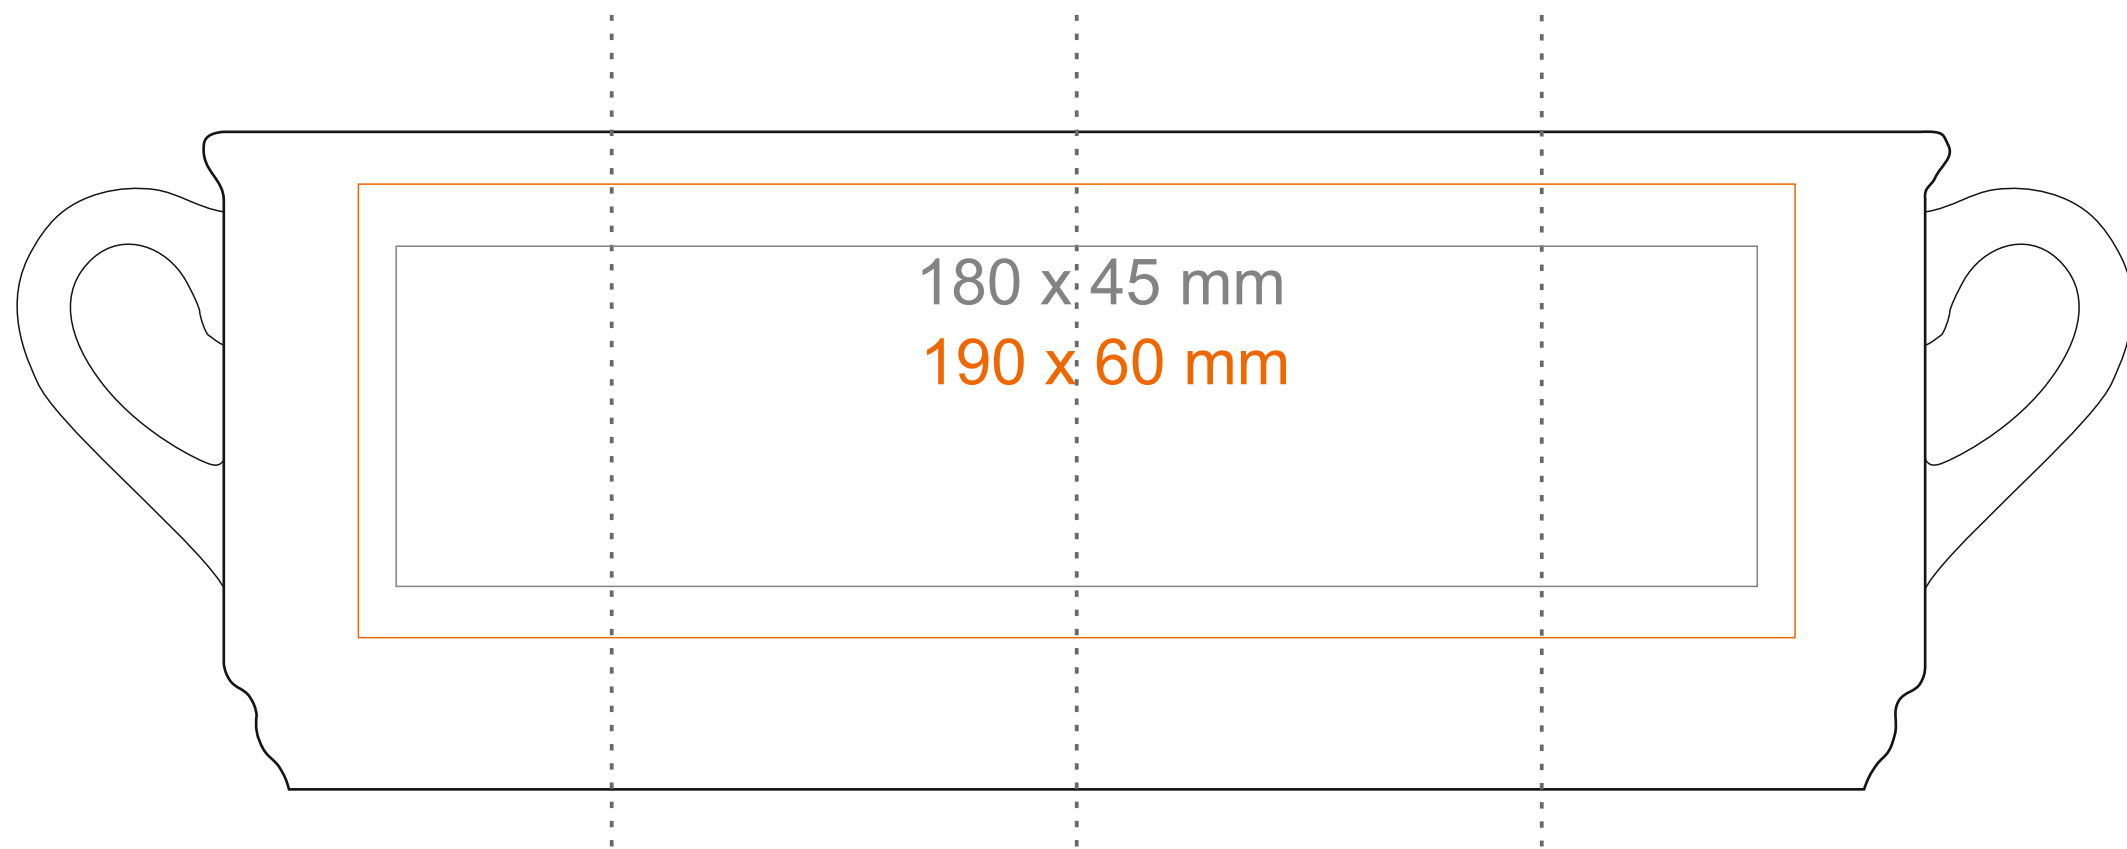

# M\_485 Claus

220 ml / h: 87 mm / Ø 80mm

Druck auf der Innerseite  
Bodendruck innen  
Bodendruck außen

- 40 x 20 mm
- Ø 30 mm
- Ø 25 mm

\*Für Projekte mit Transferdruckverfahren außerhalb unserer Standarddruckfläche bitte unser Beratungsteam kontaktieren.

## Bedeutung

- Transferdruck
- Sensitive Touch
- Direktdruck