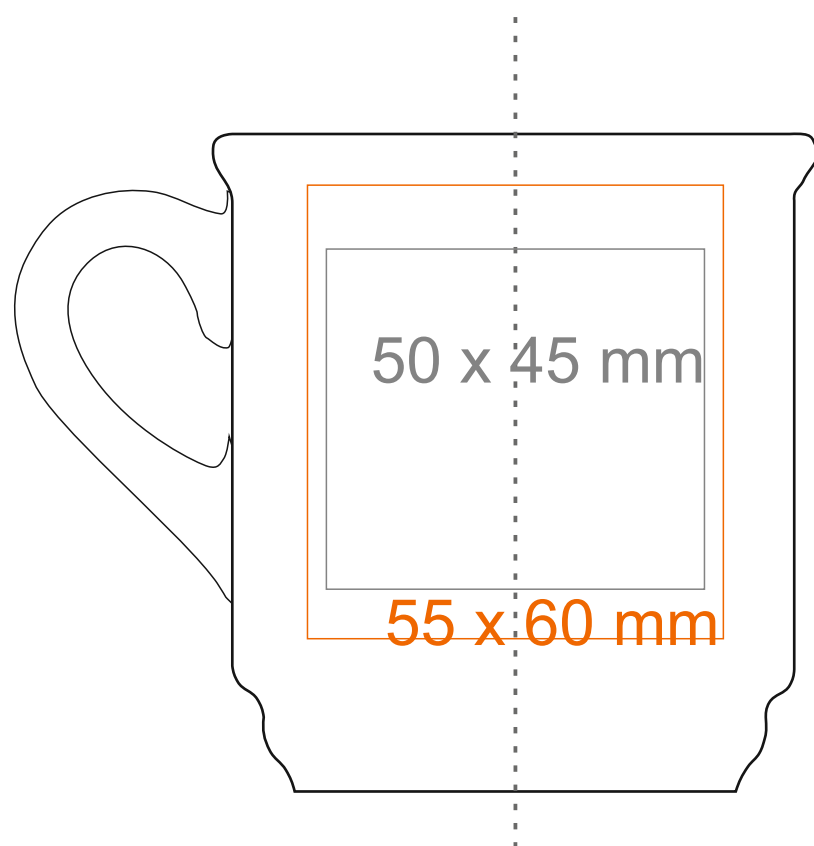

# M\_485 Claus

220 ml / h: 87 mm / Ø 80mm

Druck auf der Innerseite  
Bodendruck innen  
Bodendruck außen

- 40 x 20 mm
- Ø 30 mm
- Ø 25 mm

\*Für Projekte mit Transferdruckverfahren außerhalb unserer Standarddruckfläche bitte unser Beratungsteam kontaktieren.

## Bedeutung

- Transferdruck
- Sensitive Touch
- Direktdruck