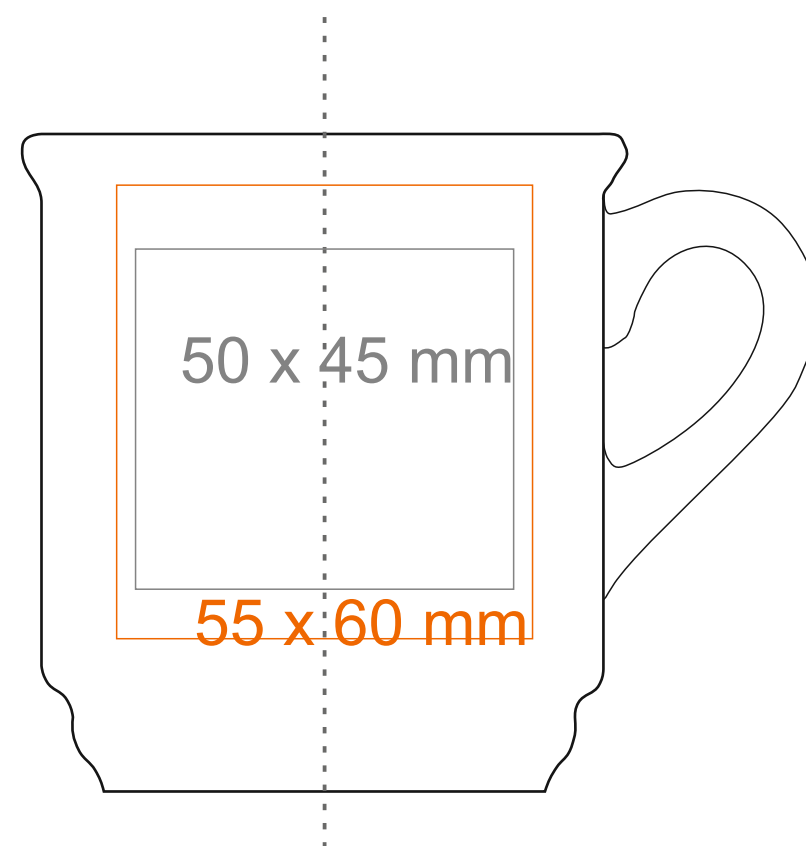

# M\_485 Claus

220 ml / h: 87 mm / Ø 80mm

Druck auf der Innerseite  
Bodendruck innen  
Bodendruck außen

- 40 x 20 mm
- Ø 30 mm
- Ø 25 mm

\*Für Projekte mit Transferdruckverfahren außerhalb unserer Standarddruckfläche bitte unser Beratungsteam kontaktieren.

## Bedeutung

- Transferdruck
- Sensitive Touch
- Direktdruck